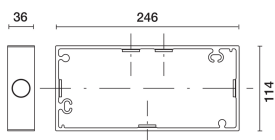

Dati tecnici

Im di sistema:	2464	Life Time LED 2:	100,000h - L80 - B10 (Ta 40°C)
W di sistema:	19.3	Codice lampada:	LED
Im di sorgente:	3330	Numero di lampade per vano ottico:	1
W di sorgente:	16	Codice ZVEI:	LED
Efficienza luminosa (lm/W, dati di sistema):	127.7	Numero di vani ottici:	1
Im in modalità emergenza:	-	Intervallo temperatura ambiente operativa:	da -30°C a 50°C.
Flusso totale emesso a 90° o superiore [Lm]:	1318	Power factor:	Vedi istruzioni di installazione
Light Output Ratio (L.O.R.) [%]:	74	Corrente di spunto (in-rush):	20 A / 25 µs
CRI (minimo):	80	Massimo numero di apparecchi collegabili a ogni interruttore automatico:	B10A: 81 apparecchi B16A: 130 apparecchi C10A: 135 apparecchi C16A: 221 apparecchi
Temperatura colore [K]:	3500	Protezione alle sovratensioni:	2kV Modo comune e 1kV Modo differenziale
MacAdam Step:	3	Control:	Casambi
Life Time LED 1:	100,000h - L80 - B10 (Ta 25°C)		

Polare