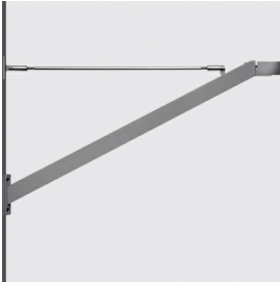

Brazo individual L=900

Design iGuzzini

iGuzzini

Última actualización de la información: Julio 2024

Código accesorio

BZ48: Brazo individual L=900

Descripción

Brazos en acero galvanizado, pintados con pintura líquida acrílica

Instalación

Instalación mediante abrazadera de 102mm de diámetro o mediante tornillos.

Colores

Blanco (01) | Negro (04) | Gris (15) | Marrón óxido (F5)

Peso (Kg)

6.41

Se conforma con EN60598-1 y regulaciones pertinentes