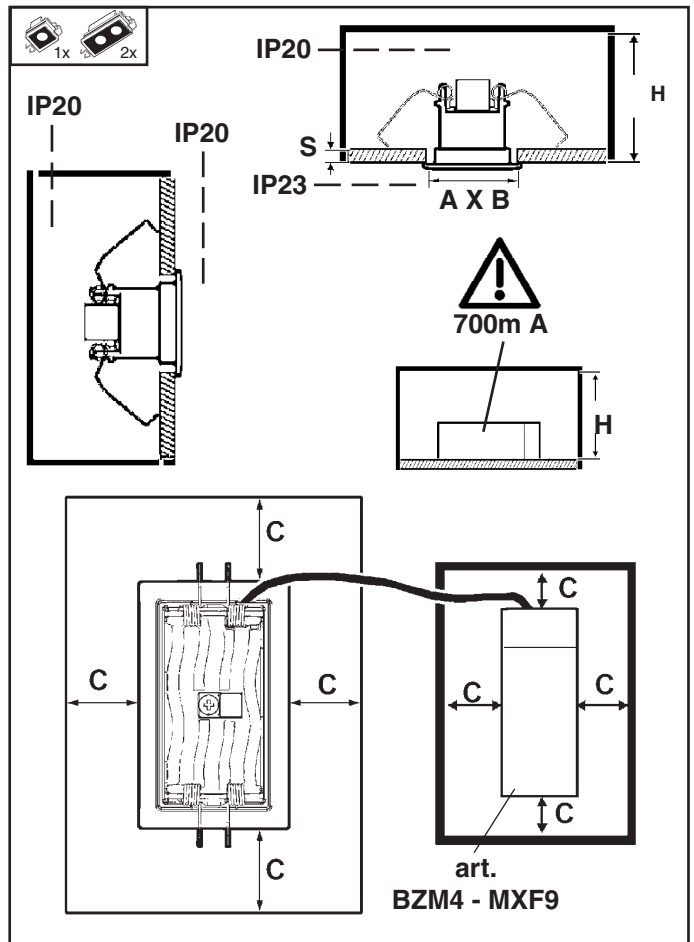

	A X B mm +2 -0	C mm	H MIN mm	S mm	 ADAPTER
	35 X 35	50	47	12,5 PA24	
				15 PA25	
	35 X 64			12,5 PA28	
				15 PA29	
				20 PA30	
				25 PA31	

WALL WASHER

DIREZIONE DA ILLUMINARE
DIRECTION OF LIGHT
DIRECTION DEVANT ÊTRE
ÉCLAIRÉE
BELEUCHTUNGSRICHTUNG
TE VERLICHTEN RICHTING
DIRECCIÓN POR ILUMINAR
RETNING, DER SKAL OPLYSES
LYSRETNING
RIKTNING OM SKA BELYSAS
НАПРАВЛЕНИЕ ОСВЕЩЕНИЯ
光照方向

art. QL08-QL09-QL20-QL21-QL32-QL33-QL40-QL44-QL48
QL55-QL59-QL63-R379-R577-R581-R603-R607-R611

ART.	A x B +2 mm -0	C mm	F mm	D mm	E mm	H mm	S mm	ADAPTER
 5x	35 x 139	60	60	260	290	100	12,5	PA32
							15	PA33
							20	PA34
							25	PA35
 10x	35 x 271	170	115	500	500		12,5	PA36
							15	PA37
							20	PA38
							25	PA39
 15x	35 x 404	220	97	600	600		12,5	PA40
							15	PA41
						20	PA42	
						25	PA43	

	ART.	$A \times B$ mm	$+2$ -0	C mm	H MIN mm	S mm	
	35 X 35	50	47	12,5	PA24		
				15	PA25		
				20	PA26		
				25	PA27		
	35 X 64			12,5	PA28		
		15	PA29				
		20	PA30				
		25	PA31				

WALL WASHER

اتجاه الضوء
DIREZIONE DA ILLUMINARE
DIRECTION OF LIGHT
DIRECCIÓN PARA ILUMINAR