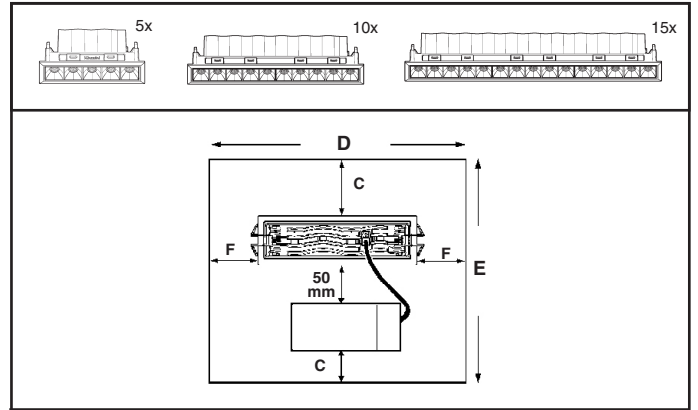

	ART.	$A \times B$ mm	$+2$ -0	C mm	H MIN mm	S mm	
	35 X 35	50	47	12,5	PA24		
				15	PA25		
				20	PA26		
				25	PA27		
	35 X 64			12,5	PA28		
		15	PA29				
		20	PA30				
		25	PA31				

WALL WASHER

اتجاه الضوء
DIREZIONE DA ILLUMINARE
DIRECTION OF LIGHT
DIRECCIÓN PARA ILUMINAR

اتجاه الضوء
DIREZIONE DA ILLUMINARE
DIRECTION OF LIGHT
DIRECCIÓN PARA ILUMINAR

WALL WASHER

مقترح
SUGGERITO
SUGERIDO

	mm		
	A	B	C
QL34-QL35-QL36-QL37-QL38-QL39-QL40-EK83 EK84-R597-R598-R599-R600-R601-R602-R603	800	800	400
QL41-QL42-QL43-QL44-QL45-QL46-QL47-QL48 EK85-EK86-R604-R605-R606-R607-R608-R609 R610-R611	1000	1000	500
QL49-QL50-QL51-QL52-QL53-QL54-QL55-EK75 EK76-R373-R374-R375-R376-R377-R378-R379	800	600	300
QL56-QL57-QL58-QL59-EK77-R380-R575-R576 R577	1000	750	375
QL60-QL61-QL62-QL63-EK78-R578-R579-R580 R581	1000	800	400