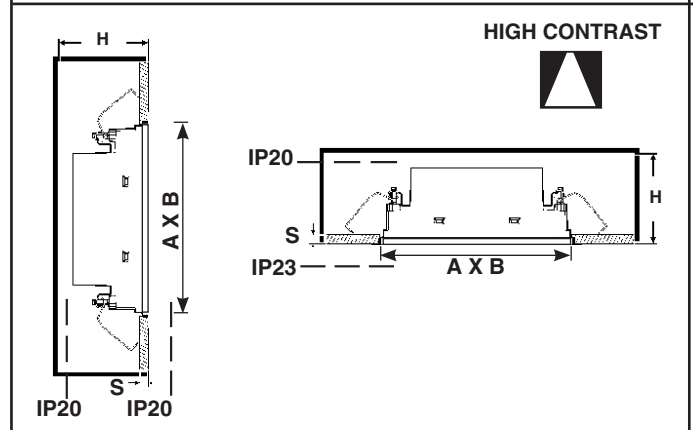

art. QL08-QL09-QL20-QL21-QL32-QL33-QL40-QL44-QL48
QL55-QL59-QL63-R379-R577-R581-R603-R607-R611