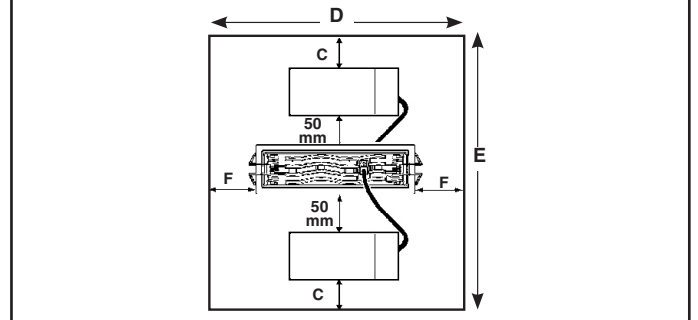

art. QL08-QL09-QL20-QL21-QL32-QL33-QL40-QL44-QL48
QL55-QL59-QL63-R379-R577-R581-R603-R607-R611