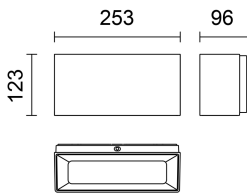

Ultimo aggiornamento delle informazioni: Marzo 2025

Configurazione di prodotto: SA69+X801.01+X806.01

SA69: Applique - Neutral White - Alimentatore Integrato - Bluetooth Casambi - Ottica AS (Up)

X801.01: Carter a filo in policarbonato - per Allure 120x250 - Bianco

X806.01: Basetta distanziale per l'installazione tramite conduit - per Allure 120x250 - Bianco