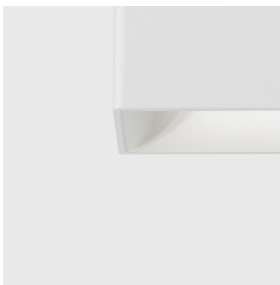

Note

Il raster (sia a filo, sia con bordo visibile che lo schermo in PMMA) è obbligatorio e da acquistare separatamente. (*In tutti i casi, la distanza massima è influenzata dalla presenza di ostacoli fisici come ad esempio pareti in calcestruzzo, mattoni o schermature metalliche. E' suggerito un test presso la sede di installazione.

Soddisfa EN60598-1 e relative note

Codice accessorio

X801.01: Carter a filo in policarbonato - per Allure 120x250 - Bianco

Descrizione tecnica

Carter in policarbonato da installare nella parte inferiore del prodotto Allure. Il fissaggio a filo del carter avviene tramite il serraggio di due viti in acciaio inox. Dotato di verniciatura liquida bicomponente (catalizzatore + smalto).

Installazione

Il prodotto è da installare tramite due viti in acciaio inox.

Colore

Bianco (01)

Peso (Kg)

0.04

Soddisfa EN60598-1 e relative note