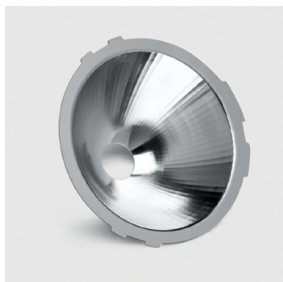

Réflecteurs Opti Beam interchangeables pour LED COB - spot

Design iGuzzini

iGuzzini

Dernière mise à jour des informations: Février 2023

Référence accessoire

MXW5: Réflecteurs Opti Beam interchangeables pour LED COB - spot

Description technique

Réflecteurs interchangeables pour led - optique spot

Coloris

Aluminium (12)

Poids (Kg)

0.02

Conforme à la norme EN60598-1 et à la réglementation en vigueur (ou à la réglementation relative)
