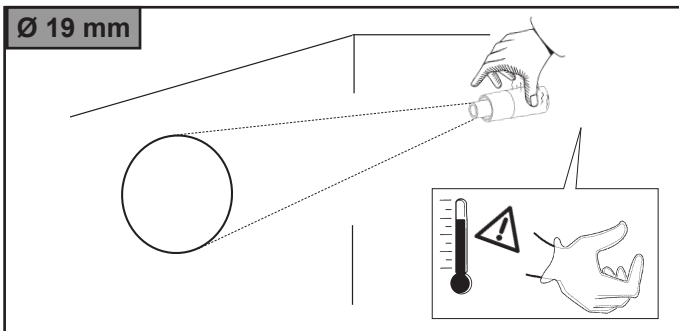

GOBO - GOBOS GOBOS - GOBI				GOBO - GOBOS GOBOS - GOBI			
Ø 0.08" (5mm)				Ø 0.16" (4mm)			
α = 9°				α = 17°			
Dft (m)	E(fc) 3000K	E(fc) 2700K		Dft (m)	E(fc) 3000K	E(fc) 2700K	
0.5m	0.3 (0,08)	69	65	0.5m	0.5 (0,15)	58	55
1m	0.5 (0,15)	17	16	1m	1 (0,30)	14	13
1.5m	0.8 (0,23)	7	7	1.5m	1.5 (0,45)	6	6
2m	1 (0,30)	4	4	2m	2 (0,60)	3	3
2.5m	1.2 (0,38)	2	2	2.5m	2.5 (0,75)	2	2

GOBO - GOBOS GOBOS - GOBI				GOBO - GOBOS GOBOS - GOBI			
Ø 0.12" (3mm)				Ø 0.2" (5mm)			
α = 19°				α = 22°			
Dft (m)	E(fc) 3000K	E(fc) 2700K		Dft (m)	E(fc) 3000K	E(fc) 2700K	
0.5m	0.4 (0,11)	69	65	0.5m	0.6 (0,19)	49	46
1m	2.2 (0,68)	17	16	1m	1.2 (0,38)	12	11
1.5m	1.1 (0,34)	7	7	1.5m	1.9 (0,57)	5	5
2m	1.5 (0,46)	4	4	2m	2.5 (0,76)	3	2
2.5m	1.9 (0,57)	2	2	2.5m	3.1 (0,95)	1	1