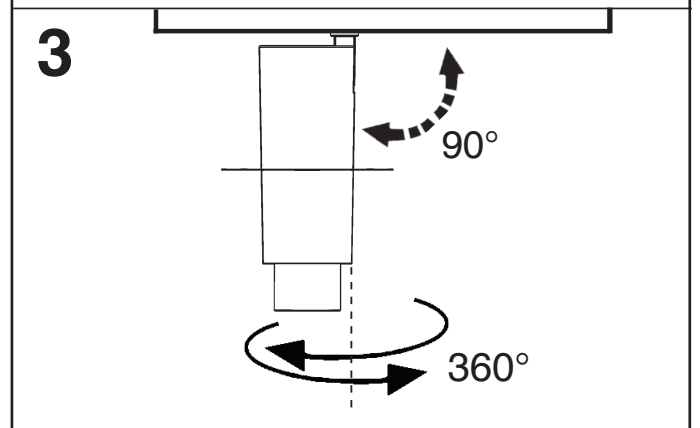

INSTALLATION