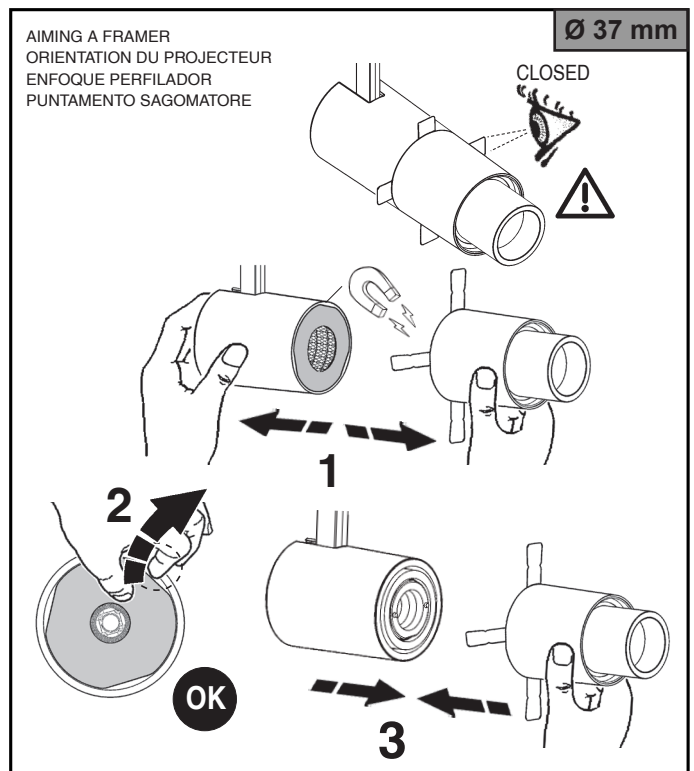

GOBO - GOBOS GOBOS - GOBI				GOBO - GOBOS GOBOS - GOBI			
Ø 0.08" (5mm)				Ø 0.16" (4mm)			
α = 9°				α = 17°			
Dft (m)	E(fc) 3000K	E(fc) 2700K		Dft (m)	E(fc) 3000K	E(fc) 2700K	
0.5m	0.3 (0,08)	69	65	0.5m	0.5 (0,15)	58	55
1m	0.5 (0,15)	17	16	1m	1 (0,30)	14	13
1.5m	0.8 (0,23)	7	7	1.5m	1.5 (0,45)	6	6
2m	1 (0,30)	4	4	2m	2 (0,60)	3	3
2.5m	1.2 (0,38)	2	2	2.5m	2.5 (0,75)	2	2

GOBO - GOBOS GOBOS - GOBI				GOBO - GOBOS GOBOS - GOBI			
Ø 0.12" (3mm)				Ø 0.2" (5mm)			
α = 19°				α = 22°			
Dft (m)	E(fc) 3000K	E(fc) 2700K		Dft (m)	E(fc) 3000K	E(fc) 2700K	
0.5m	0.4 (0,11)	69	65	0.5m	0.6 (0,19)	49	46
1m	2.2 (0,68)	17	16	1m	1.2 (0,38)	12	11
1.5m	1.1 (0,34)	7	7	1.5m	1.9 (0,57)	5	5
2m	1.5 (0,46)	4	4	2m	2.5 (0,76)	3	2
2.5m	1.9 (0,57)	2	2	2.5m	3.1 (0,95)	1	1