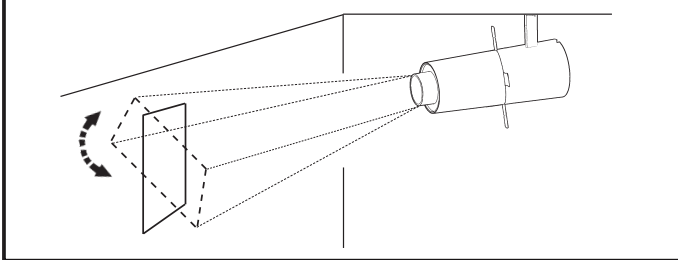

EN N.B.: For information on LED replacement please contact iGuzzini.
FR N.B.: Pour procéder au remplacement de la LED, adressez-vous à la société iGuzzini.
ES NOTA: Para sustituir el LED llame a la empresa iGuzzini.
IT N.B.: Per la sostituzione del LED contattare l'azienda iGuzzini.

EN Should the glass break, the product cannot be used. Contact the manufacturer about its replacement.
FR En cas de cassure du verre, ne pas utiliser le produit et contacter aussitôt le fabricant pour son remplacement.
ES En caso de ruptura del cristal no utilizar el producto y contactar el fabricante para la sustitución.
IT In caso di rottura del vetro il prodotto non può essere utilizzato, contattare il costruttore per la sua sostituzione.

iGuzzini North America
9320 Boul. St-Laurent,
suite 100, Montréal (Québec)
Canada H2N 1N7
P.: 514.523.1339 F.: 514.525.6107
www.iguzzini-na.com