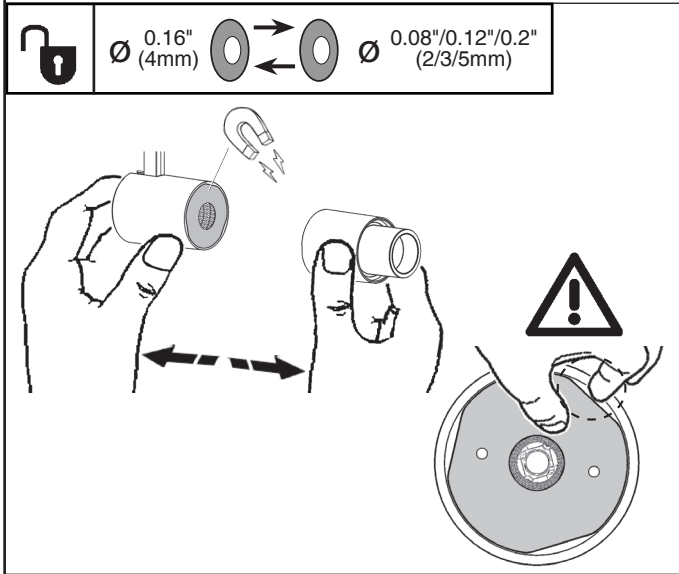

GOBO - GOBOS GOBOS - GOBI				GOBO - GOBOS GOBOS - GOBI			
Ø 0.08" (5mm)				Ø 0.16" (4mm)			
α = 9°				α = 17°			
Dft (m)	E(fc) 3000K	E(fc) 2700K		Dft (m)	E(fc) 3000K	E(fc) 2700K	
0.5m	0.3 (0,08)	69	65	0.5m	0.5 (0,15)	58	55
1m	0.5 (0,15)	17	16	1m	1 (0,30)	14	13
1.5m	0.8 (0,23)	7	7	1.5m	1.5 (0,45)	6	6
2m	1 (0,30)	4	4	2m	2 (0,60)	3	3
2.5m	1.2 (0,38)	2	2	2.5m	2.5 (0,75)	2	2

GOBO - GOBOS GOBOS - GOBI				GOBO - GOBOS GOBOS - GOBI			
Ø 0.12" (3mm)				Ø 0.2" (5mm)			
α = 19°				α = 22°			
Dft (m)	E(fc) 3000K	E(fc) 2700K		Dft (m)	E(fc) 3000K	E(fc) 2700K	
0.5m	0.4 (0,11)	69	65	0.5m	0.6 (0,19)	49	46
1m	2.2 (0,68)	17	16	1m	1.2 (0,38)	12	11
1.5m	1.1 (0,34)	7	7	1.5m	1.9 (0,57)	5	5
2m	1.5 (0,46)	4	4	2m	2.5 (0,76)	3	2
2.5m	1.9 (0,57)	2	2	2.5m	3.1 (0,95)	1	1