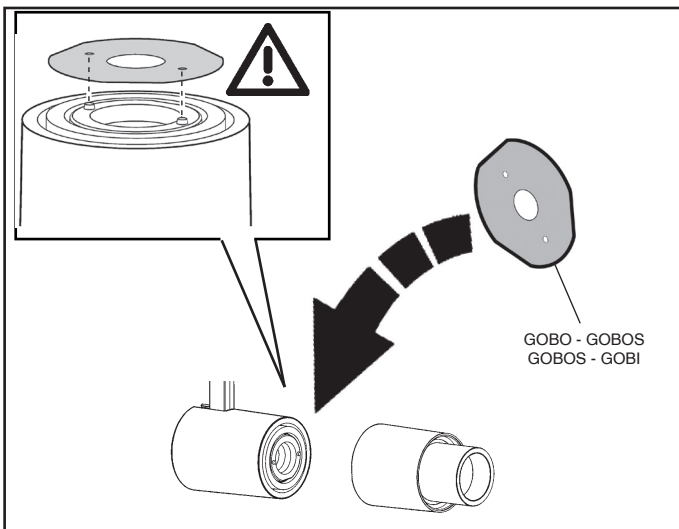

GOBO - GOBOS GOBOS - GOBI				GOBO - GOBOS GOBOS - GOBI			
Ø 0.08" (5mm)				Ø 0.16" (4mm)			
α = 9°				α = 17°			
Dft (m)	E(fc) 3000K	E(fc) 2700K		Dft (m)	E(fc) 3000K	E(fc) 2700K	
0.5m	0.3 (0,08)	69	65	0.5m	0.5 (0,15)	58	55
1m	0.5 (0,15)	17	16	1m	1 (0,30)	14	13
1.5m	0.8 (0,23)	7	7	1.5m	1.5 (0,45)	6	6
2m	1 (0,30)	4	4	2m	2 (0,60)	3	3
2.5m	1.2 (0,38)	2	2	2.5m	2.5 (0,75)	2	2

GOBO - GOBOS GOBOS - GOBI				GOBO - GOBOS GOBOS - GOBI			
Ø 0.12" (3mm)				Ø 0.2" (5mm)			
α = 19°				α = 22°			
Dft (m)	E(fc) 3000K	E(fc) 2700K		Dft (m)	E(fc) 3000K	E(fc) 2700K	
0.5m	0.4 (0,11)	69	65	0.5m	0.6 (0,19)	49	46
1m	2.2 (0,68)	17	16	1m	1.2 (0,38)	12	11
1.5m	1.1 (0,34)	7	7	1.5m	1.9 (0,57)	5	5
2m	1.5 (0,46)	4	4	2m	2.5 (0,76)	3	2
2.5m	1.9 (0,57)	2	2	2.5m	3.1 (0,95)	1	1