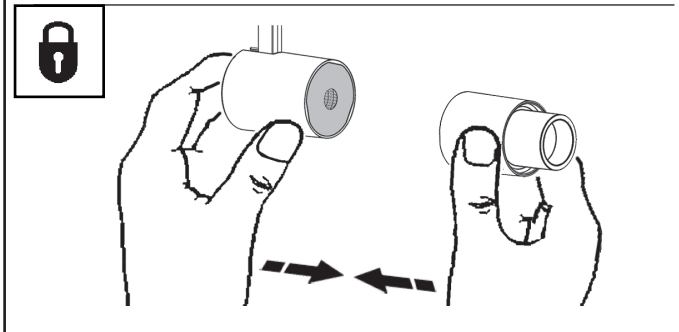

GOBO - GOBOS GOBOS - GOBI				GOBO - GOBOS GOBOS - GOBI			
Ø 0.08" (5mm)				Ø 0.16" (4mm)			
α = 9°				α = 17°			
Dft (m)	E(fc) 3000K	E(fc) 2700K		Dft (m)	E(fc) 3000K	E(fc) 2700K	
0.5m	0.3 (0,08)	69	65	0.5m	0.5 (0,15)	58	55
1m	0.5 (0,15)	17	16	1m	1 (0,30)	14	13
1.5m	0.8 (0,23)	7	7	1.5m	1.5 (0,45)	6	6
2m	1 (0,30)	4	4	2m	2 (0,60)	3	3
2.5m	1.2 (0,38)	2	2	2.5m	2.5 (0,75)	2	2

GOBO - GOBOS GOBOS - GOBI				GOBO - GOBOS GOBOS - GOBI			
Ø 0.12" (3mm)				Ø 0.2" (5mm)			
α = 19°				α = 22°			
Dft (m)	E(fc) 3000K	E(fc) 2700K		Dft (m)	E(fc) 3000K	E(fc) 2700K	
0.5m	0.4 (0,11)	69	65	0.5m	0.6 (0,19)	49	46
1m	2.2 (0,68)	17	16	1m	1.2 (0,38)	12	11
1.5m	1.1 (0,34)	7	7	1.5m	1.9 (0,57)	5	5
2m	1.5 (0,46)	4	4	2m	2.5 (0,76)	3	2
2.5m	1.9 (0,57)	2	2	2.5m	3.1 (0,95)	1	1