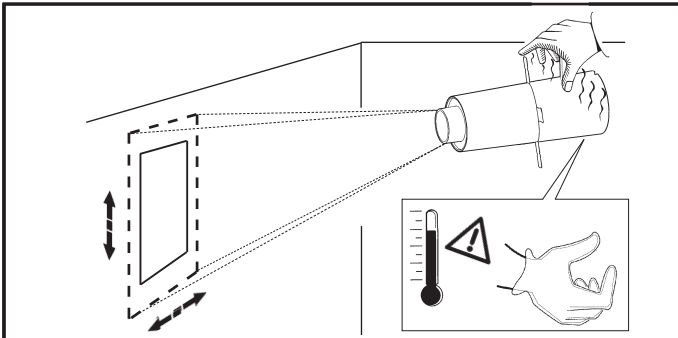

EN N.B.: For information on LED replacement please contact iGuzzini.
FR N.B.: Pour procéder au remplacement de la LED, adressez-vous à la société iGuzzini.
ES NOTA: Para sustituir el LED llame a la empresa iGuzzini.
IT N.B.: Per la sostituzione del LED contattare l'azienda iGuzzini.

EN Should the glass break, the product cannot be used. Contact the manufacturer about its replacement.
FR En cas de cassure du verre, ne pas utiliser le produit et contacter aussitôt le fabricant pour son remplacement.
ES En caso de ruptura del cristal no utilizar el producto y contactar el fabricante para la sustitución.
IT In caso di rottura del vetro il prodotto non può essere utilizzato, contattare il costruttore per la sua sostituzione.

iGuzzini North America
9320 Boul. St-Laurent,
suite 100, Montréal (Québec)
Canada H2N 1N7
P.: 514.523.1339 F.: 514.525.6107
www.iguzzini-na.com