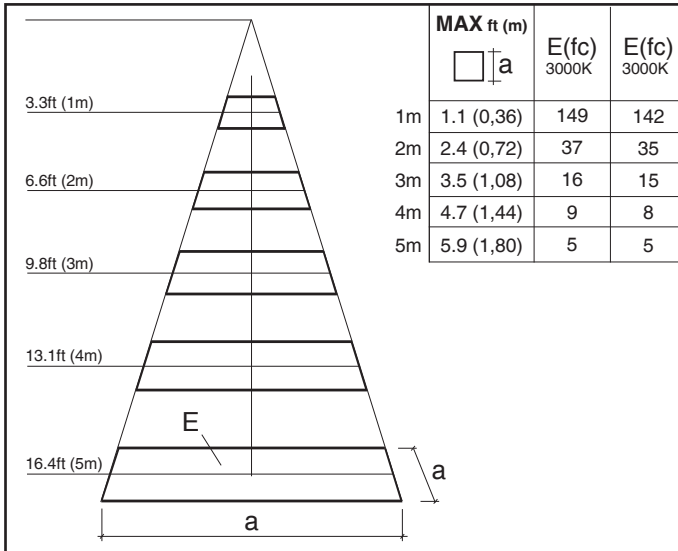

EN N.B.: For information on LED replacement please contact iGuzzini.
FR N.B.: Pour procéder au remplacement de la LED, adressez-vous à la société iGuzzini.
ES NOTA: Para sustituir el LED llame a la empresa iGuzzini.
IT N.B.: Per la sostituzione del LED contattare l'azienda iGuzzini.

EN Should the glass break, the product cannot be used. Contact the manufacturer about its replacement.
FR En cas de cassure du verre, ne pas utiliser le produit et contacter aussitôt le fabricant pour son remplacement.
ES En caso de ruptura del cristal no utilizar el producto y contactar el fabricante para la sustitución.
IT In caso di rottura del vetro il prodotto non può essere utilizzato, contattare il costruttore per la sua sostituzione.

iGuzzini North America
9320 Boul. St-Laurent,
suite 100, Montréal (Québec)
Canada H2N 1N7
P.: 514.523.1339 F.: 514.525.6107
www.iguzzini-na.com