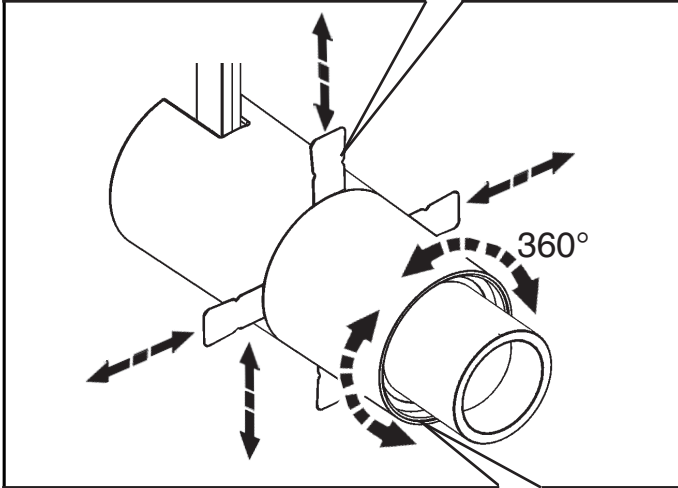

EN N.B.: For information on LED replacement please contact iGuzzini.
FR N.B.: Pour procéder au remplacement de la LED, adressez-vous à la société iGuzzini.
ES NOTA: Para sustituir el LED llame a la empresa iGuzzini.
IT N.B.: Per la sostituzione del LED contattare l'azienda iGuzzini.

EN Should the glass break, the product cannot be used. Contact the manufacturer about its replacement.
FR En cas de cassure du verre, ne pas utiliser le produit et contacter aussitôt le fabricant pour son remplacement.
ES En caso de ruptura del cristal no utilizar el producto y contactar el fabricante para la sustitución.
IT In caso di rottura del vetro il prodotto non può essere utilizzato, contattare il costruttore per la sua sostituzione.

iGuzzini North America
9320 Boul. St-Laurent,
suite 100, Montréal (Québec)
Canada H2N 1N7
P.: 514.523.1339 F.: 514.525.6107
www.iguzzini-na.com