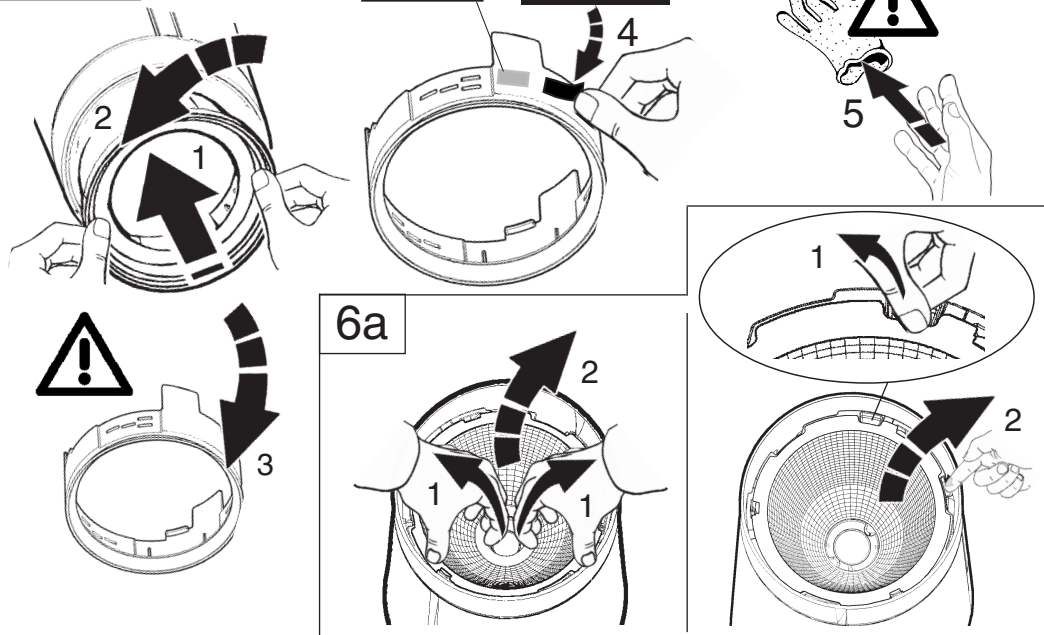

PALCO

ART + ART MXXX

FRONT LIGHT ISHOP TECNICA EVO

VERDE
GREEN
VERT
GRUN
GROEN
VERDE
GRÖN
GRÖNN
GRÖN
ЗЕЛЕНЬИЙ
绿色

ART + ART MXXX

VERDE
GREEN
VERT
GRUN
GROEN
VERDE
GRÖN
GRÖNN
GRÖN
ЗЕЛЕНЬИЙ
绿色