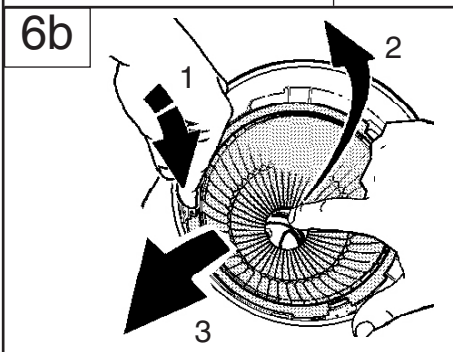

PALCO

ART + ART MXXX

FRONT LIGHT ISHOP TECNICA EVO

VERDE
GREEN
VERT
GRUN
GROEN
VERDE
GRÖN
GRÖNN
GRÖN
ЗЕЛЕНЬИЙ
绿色

ART + ART MXXX

VERDE
GREEN
VERT
GRUN
GROEN
VERDE
GRÖN
GRÖNN
GRÖN
ЗЕЛЕНЬИЙ
绿色