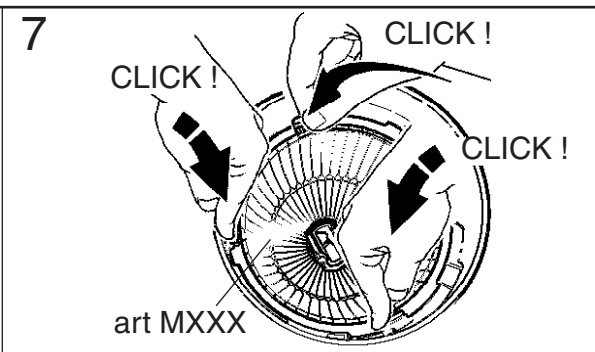

PALCO

ART + ART MXXX

FRONT LIGHT ISHOP TECNICA EVO

VERDE
GREEN
VERT
GRUN
GROEN
VERDE
GRÖN
GRÖNN
GRÖN
ЗЕЛЕНЬИЙ
绿色

ART + ART MXXX

VERDE
GREEN
VERT
GRUN
GROEN
VERDE
GRÖN
GRÖNN
GRÖN
ЗЕЛЕНЬИЙ
绿色