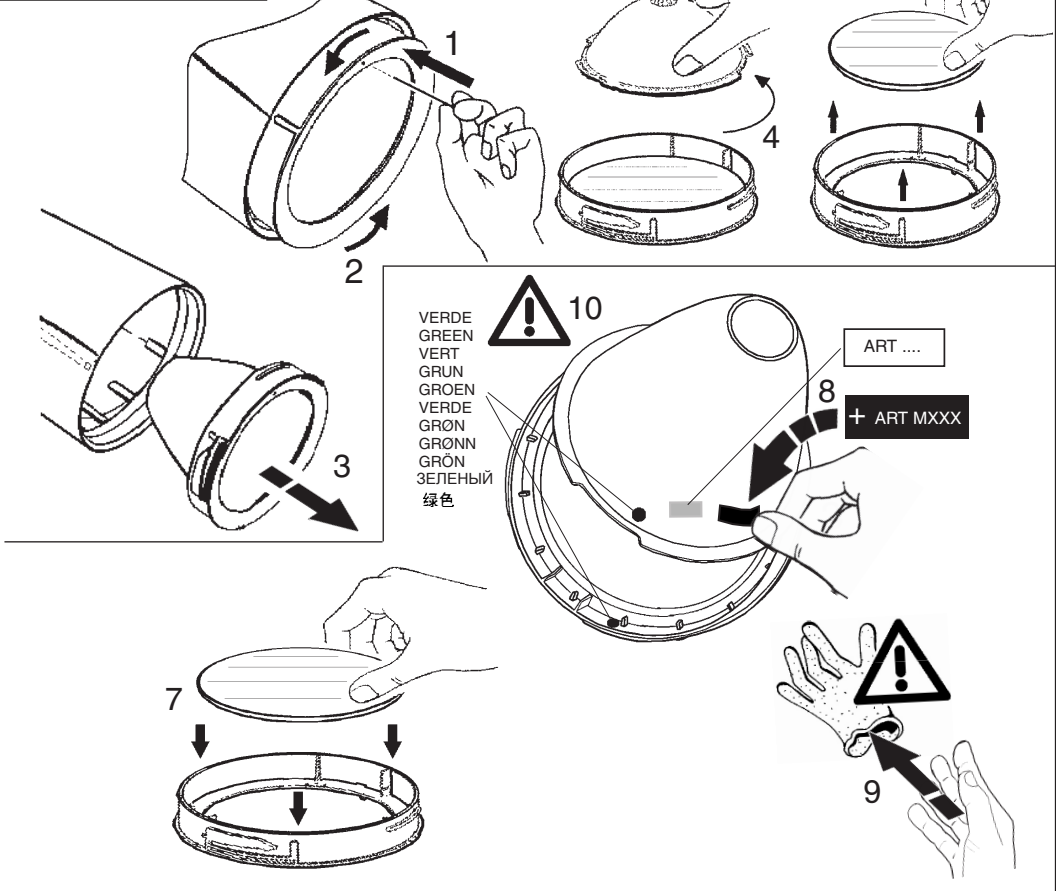

PALCO

ART + ART MXXX

FRONT LIGHT ISHOP TECNICA EVO

VERDE
GREEN
VERT
GRUN
GROEN
VERDE
GRÖN
GRÖNN
GRÖN
ЗЕЛЕНЬИЙ
绿色

ART + ART MXXX

VERDE
GREEN
VERT
GRUN
GROEN
VERDE
GRÖN
GRÖNN
GRÖN
ЗЕЛЕНЬИЙ
绿色