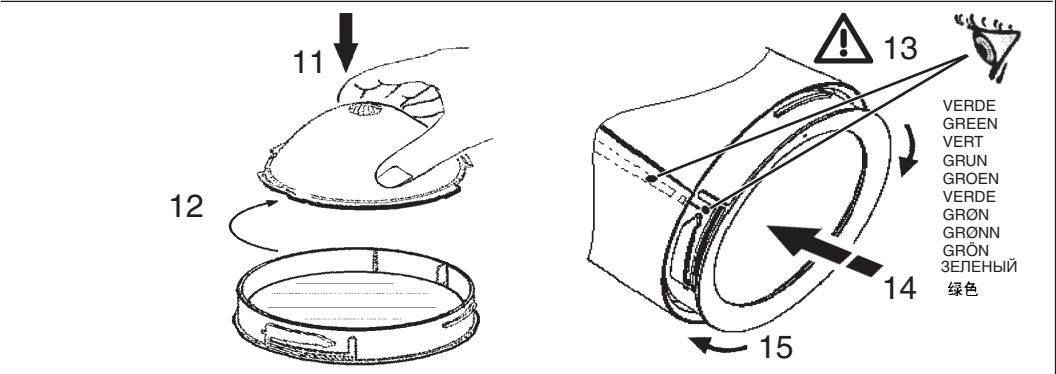

PALCO

ART + ART MXXX

FRONT LIGHT ISHOP TECNICA EVO

VERDE
GREEN
VERT
GRUN
GROEN
VERDE
GRÖN
GRÖNN
GRÖN
ЗЕЛЕНЬИЙ
绿色

ART + ART MXXX

VERDE
GREEN
VERT
GRUN
GROEN
VERDE
GRÖN
GRÖNN
GRÖN
ЗЕЛЕНЬИЙ
绿色