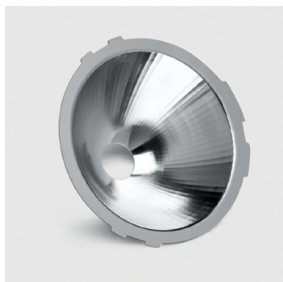

Réflecteurs Opti Beam interchangeables pour LED COB - wide flood

Design iGuzzini

iGuzzini

Dernière mise à jour des informations: Février 2023

Référence accessoire

MXA8: Réflecteurs Opti Beam interchangeables pour LED COB - wide flood

Description technique

Réflecteurs interchangeables pour led - optique wide flood

Coloris

Aluminium (12)

Poids (Kg)

0.06

Conforme à la norme EN60598-1 et à la réglementation en vigueur (ou à la réglementation relative)
