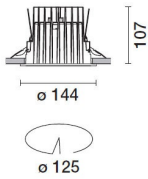

Equipo

Luminaria equipada con componentes DALI