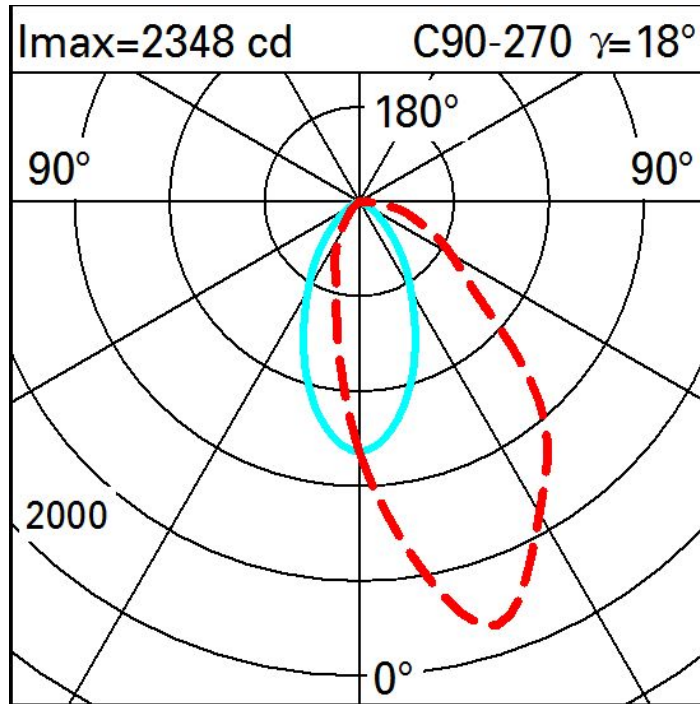

Última actualización de la información: Abril 2025

Configuraciones productos: N246

N246: Luminaria wall-washer - Ø 125 mm - neutral white - frame

Código producto

N246: Luminaria wall-washer - Ø 125 mm - neutral white - frame

Equipo

Luminaria equipada con componentes DALI

Se conforma con EN60598-1 y regulaciones pertinentes

Datos técnicos

Im de sistema:	1952	Temperatura de color [K]:	4000
W de sistema:	23.7	MacAdam Step:	2
Im de la fuente:	3150	Life time (vida útil) LED 1:	> 50,000h - L90 - B10 (Ta 25°C)
W de la fuente:	21	Código de lámpara:	LED
Eficiencia luminosa (lm/W, valor del sistema):	82.4	Número de lámparas por grupo óptico:	1
Im en modo emergencia:	-	Código ZVEI:	LED
Flujo total de emisión en un ángulo de 90° o superior [Lm]:	0	Número de grupos ópticos:	1
Light Output Ratio (L.O.R.) [%]:	62	Control:	DALI-2
CRI (mínimo):	80		

Polar

Illuminaciones

Lux Wall distance = 1m

3											
	0.3	1	5	27	146	331	146	27	5	1	0.3
2	2	5	19	66	219	406	219	66	19	5	2
	4	10	28	85	221	316	221	85	28	10	4
1	6	13	31	76	147	193	147	76	31	13	6
	6	14	30	59	95	122	95	59	30	14	6
0											
	m	-2	-1	0	1	2	3				